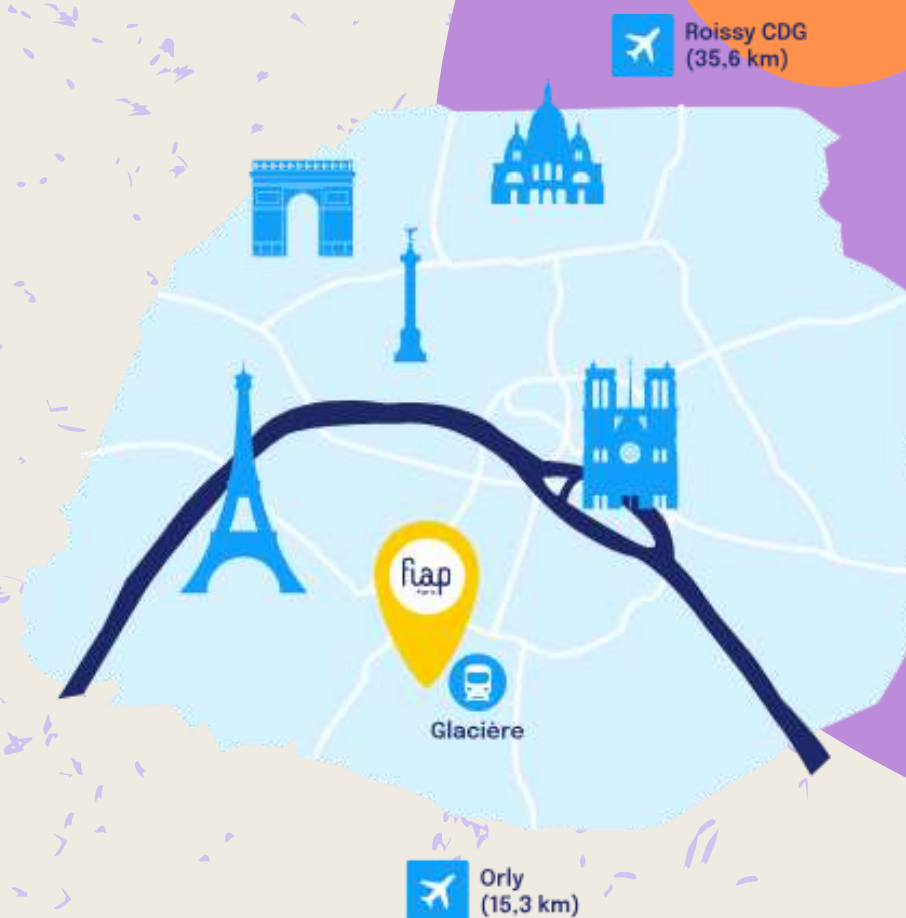

ZOOM SUR LE SÉJOUR À PARIS

Du 28 au 1er novembre, viens découvrir Paris !

Programme prévisionnel :

Départ et retour en train de Mulhouse à Paris Gare de Lyon

Lundi : Bateau mouche sur la Seine

Mardi : Catacombes et visite du Stade de France

Mercredi : Louvres et alentours

Jeudi : Monter dans la Tour Eiffel, voir champs Elysées, Arc de Triomphe, Place de la Concorde

Vendredi : retour à Mulhouse en début d'après-midi

Déplacements intramuros en métro

Hébergement au FIAP 30 Rue Cabanis, 75014 Paris

Le petit déjeuner et le repas du soir sont pris au FIAP

Prix : 550€ - 575€ - 600€ selon quotient familial