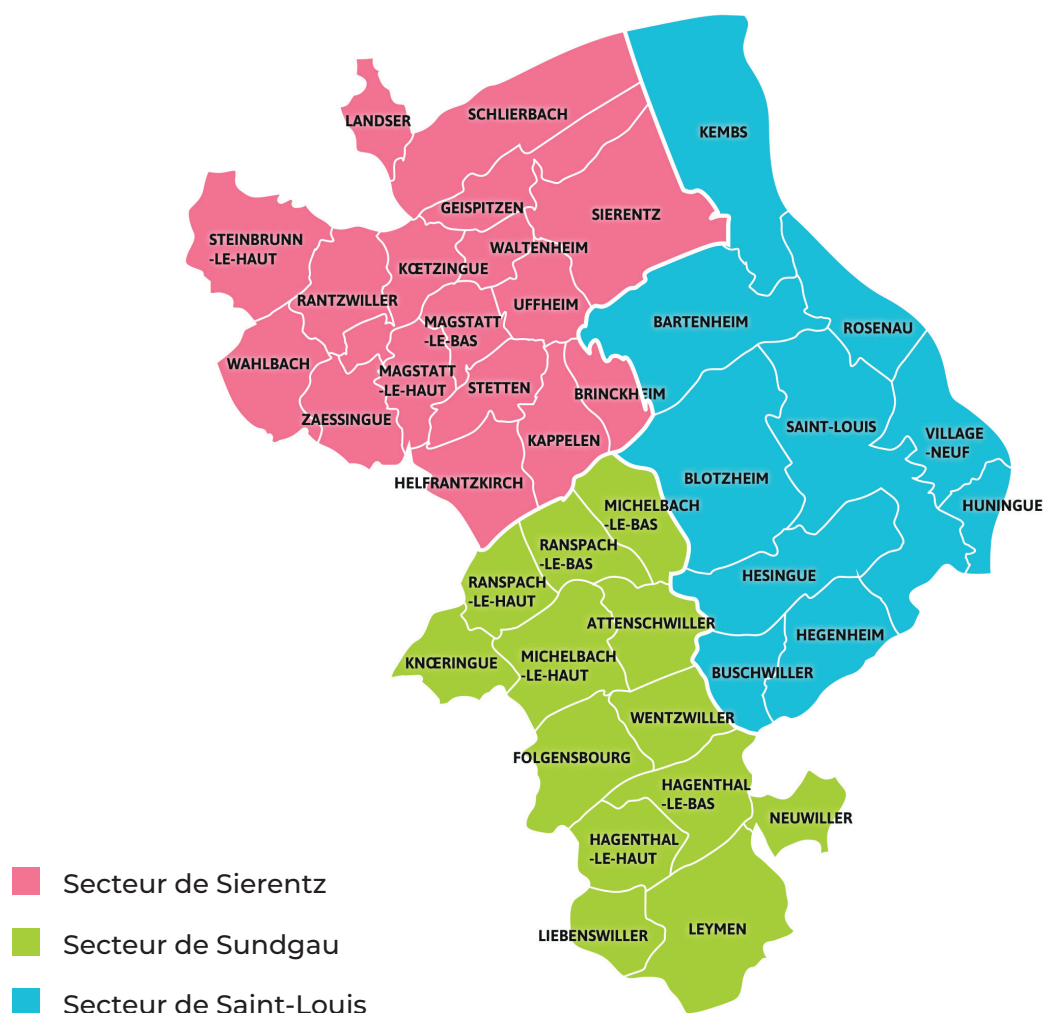

COLLECTE DU CARTON POUR LES PROFESSIONNELS

Mardi	Mercredi	Jeudi
BARTENHEIM	BARTENHEIM- LA-CHAUSSÉE	Secteur de Sierentz
BLOTZHEIM	KEMBS	Secteur du Sundgau
HÉSINGUE	ROSENAU	
HÉGENHEIM	SAINT-LOUIS	
HUNINGUE		
VILLAGE-NEUF		

CARTE DES DIFFÉRENTS SECTEURS

Les bacs bleus (ou gris couvercle bleu) destinés à la collecte du carton doivent être sortis pour 5 h le matin ou la veille au soir.

CARTONS POUR LES PROFESSIONNELS

RATTRAPAGES DES COLLECTES 2025

JOURS FÉRIÉS 2025	RATTRAPAGES 2025	COMMUNES
JOUR DE L'AN Mercredi 1 ^{er} janvier	Collecte le vendredi 3 janvier	Bartenheim-La-Chausée, Kembs, Rosenau & Saint-Louis
VENDREDI SAINT Vendredi 18 avril	Pas de collecte	
LUNDI DE PÂQUES Lundi 21 avril	Pas de collecte	
FÊTE DU TRAVAIL Jeudi 1 ^{er} mai	Collecte le vendredi 2 mai	Les 30 communes du secteur Sierentz et Sundgau
VICTOIRE 1945 Jeudi 8 mai	Collecte le vendredi 9 mai	Les 30 communes du secteur Sierentz et Sundgau
ASCENSION Jeudi 29 mai	Collecte le vendredi 30 mai	Les 30 communes du secteur Sierentz et Sundgau
PENTECÔTE Lundi 9 juin	Pas de collecte	
FÊTE NATIONALE Lundi 14 juillet	Pas de collecte	
ASSOMPTION Vendredi 15 août	Pas de collecte	
ARMISTICE Mardi 11 novembre	Collecte le vendredi 14 novembre	Bartenheim, Blotzheim, Hésingue, Hégenheim, Huningue & Village-Neuf
NOËL Jeudi 25 décembre	Collecte le lundi 22 décembre	Les 30 communes du secteur Sierentz et Sundgau
SAINT ETIENNE Vendredi 26 décembre	Pas de collecte	
JOUR DE L'AN Jeudi 1 ^{er} janvier 2026	Collecte le vendredi 2 janvier 2026	Les 30 communes du secteur Sierentz et Sundgau

En règle générale, si la collecte tombe un jour férié, le rattrapage a lieu le vendredi de la même semaine